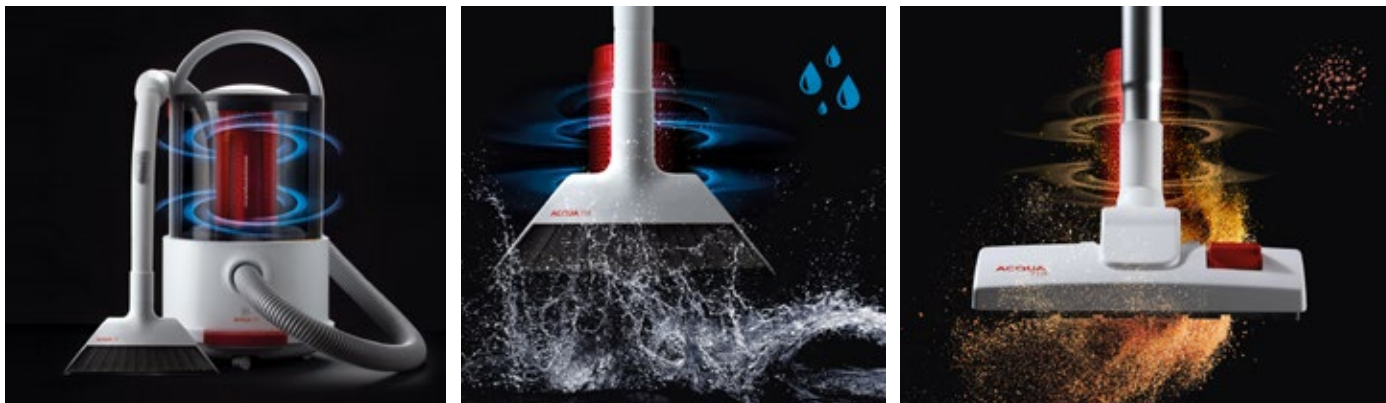

LH ACQUA 718

Já imaginou eliminar a sujidade de qualquer superfície numa só passagem? Agora é possível graças ao novo aspirador **LH ACQUA 718**. Este dispositivo de última geração permite-lhe eliminar qualquer tipo de resíduo, quer seja líquido ou sólido. E, além disso, tem a opção de expulsar ar com força no modo de soprador.

É muito provável que, talvez devido a uma agenda preenchida, só consiga dedicar o tempo realmente necessário à limpeza da sua casa. Na **Lufthous®** estamos conscientes da dificuldade que isso implica, por isso realizámos um desdobramento técnico ilimitado no desenvolvimento deste moderno aspirador.

Dimensões gerais: 306 x 290 x 536 mm

Peso: 5,07 kg

Grau de resistência à água: IPX4

Nível de ruído: ≤ 89dB(A)

Grau de vácuo: 18kPa

Conteúdo da caixa: aspirador, escova de chão para aspiração de pó dois em um, escova triangular, ferramenta para fendas, escova para chão húmido, tubo de extensão de metal, tubo e manual de instruções.