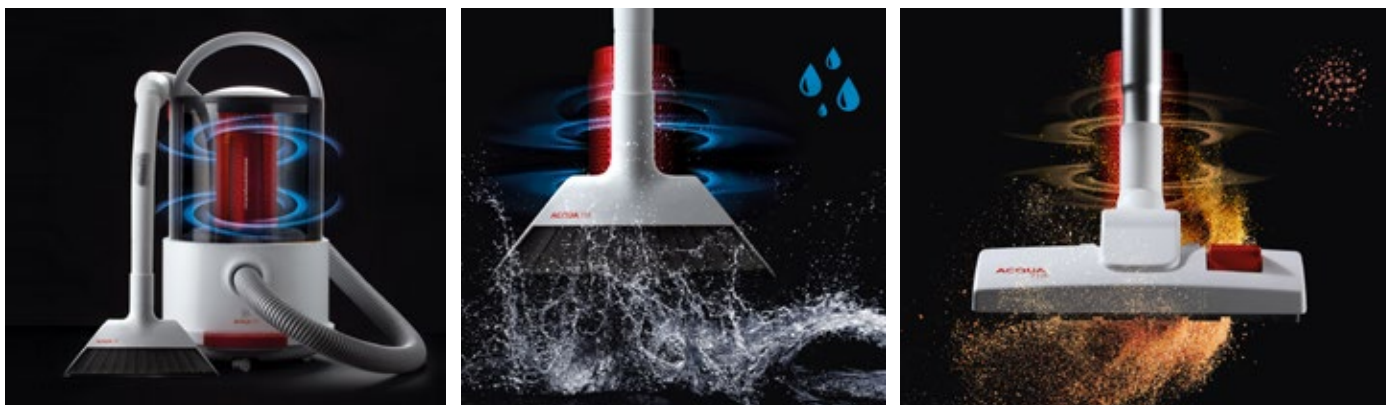

LH ACQUA 718

Pouvez-vous imaginer qu'il soit possible de nettoyer n'importe quelle surface en un seul passage ? C'est maintenant une réalité avec le nouvel aspirateur **LH ACQUA 718**. Grâce à cet appareil de dernière génération, **vous pourrez en finir avec tous types de souillures, qu'elles soient liquides ou solides**. Avec pour bonus, l'option **d'expulser de l'air avec force à la manière d'une soufflante**.

Un agenda trop serré vous empêche probablement de consacrer le temps vraiment nécessaire au nettoyage de votre foyer. Chez **Lufthous**[®], conscients des difficultés que cela entraîne, nous avons mis en œuvre des moyens techniques illimités pour développer ce nouvel aspirateur.

L'utilisation de cet appareil innovant pour nettoyer votre foyer, vous permettra d'obtenir des résultats irréprochables et ce, de la façon la plus confortable, rapide et simple.

Le temps est le don le plus précieux dont nous disposons, investissez massivement dans ce qui est vraiment important, être heureux.