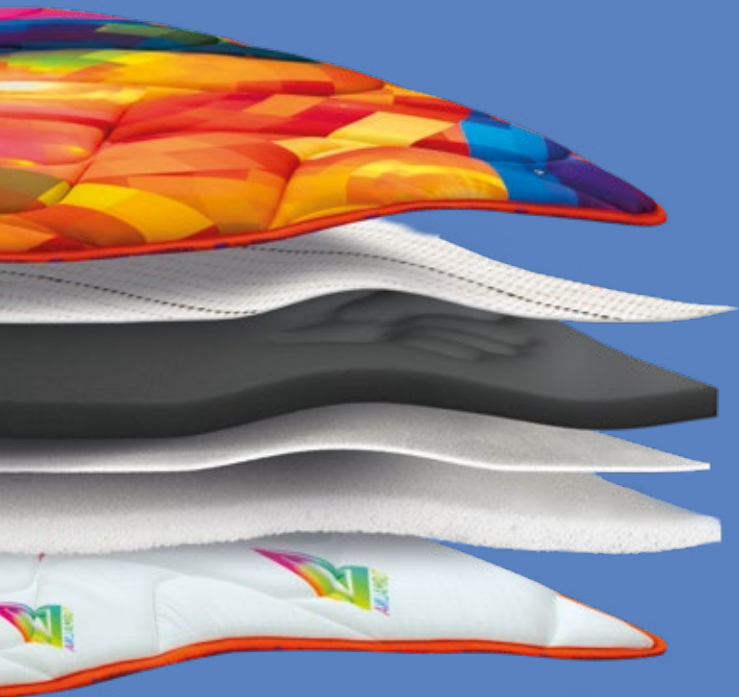

STRATI DEL TRAPUNTINO SOPRA MATERASSO

- **Imbottitura strato personalizzato:** un lato conta un'infinità di microparticelle di tormalina mentre l'altro è composto da elementi microincapsulati di Bayscent® ACE con vitamine A, C e E nel tessuto Strech che profuma di agrumi.
- **Tessuto TURMALINK di 390 g con fibre luminescenti:** composto da tormalina, un minerale che fornisce grandi benefici in termini di riposo. È un potente catalizzatore energetico che trasforma l'energia negativa in energia positiva ad alta frequenza.
- **Tessuto tecnico:** realizzato con fibra di carbonio, argento e rame.
- **Imbottitura Memory Soft Grafene:** grazie a questa applicazione si ottengono notevoli benefici come maggiore flessibilità, maggiore regolazione termica, maggiore traspirabilità e, in definitiva, un maggior benessere.
- **TNT:** tessuto che offre la maggiore traspirabilità e che rende pertanto possibile una migliore conservazione del prodotto.
- **Fibra 250 g:** regola la temperatura nei periodi freddi e caldi dell'anno.
- **Tessuto 390 g Strech Bayscent® ACE con vitamine A, C, E e fibre luminescenti:** BAYSCENT® è una linea di prodotti innovativi di ottima qualità con finiture tessili speciali dei laboratori TANATEX. Tali finiture si realizzano con oli essenziali microincapsulati che, una volta liberati, rafforzano la sensazione di armonia e di benessere. Le capsule liberano gradualmente essenze utili per garantire il massimo effetto delle loro proprietà speciali.

TORMALINA NERA, IL MINERALE CHE AIUTA A RIPOSARE MEGLIO

Si tratta di un minerale naturale dalla composizione complessa dato che conta 15 elementi diversi tra cui litio, nichel, potassio, borosilicato complesso, sodio, alluminio, magnesio, ecc.

Grazie alle sue proprietà piroelettriche (produce energia con il calore ricevuto), la tormalina è in grado di produrre illimitatamente ioni negativi. Quando vengono a contatto con il nostro corpo, tramite il calore e l'attrito, generano un effetto termico che comporta un aumento della temperatura e una sensazione di benessere.

Il trapuntino sopra materasso LH TURMALINK PROTECT® contiene 4 pietre di tormalina nera che creano un campo idoneo per il riposo e il benessere. Tali pietre agiscono sull'intera superficie e gli conferiscono una proprietà fondamentale che consente di conciliare meglio il sonno per renderlo riparatore e piacevole.

La tormalina si utilizza nei tessuti con effetto antifatica. Presenta proprietà piezoelettriche ed è in grado di generare illimitatamente ioni negativi (anioni) tramite il calore e l'attrito.

Questa emissione o radiazione ha una frequenza d'onda denominata infrarosso, impiegata nell'ambito di varie tecniche.

È una radiazione naturale, in grado di attivarsi senza venire a contatto con la pelle, con numerose prestazioni.

lufthous®

Bayscent®
ACE

Trattamento Bayscent® ACE nel tessuto Strech, creato dal laboratorio BAYER®