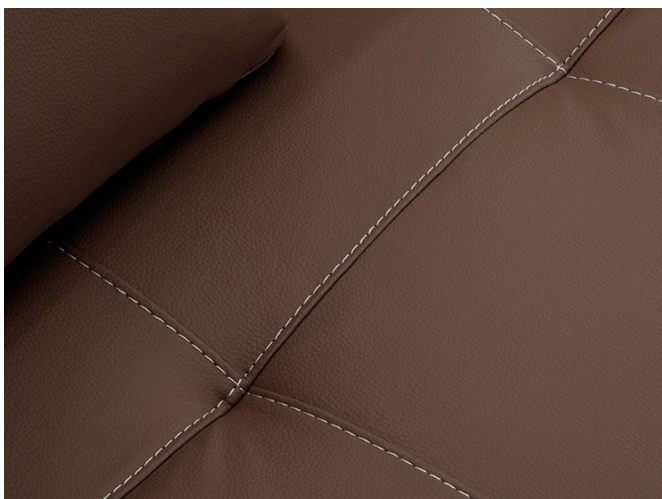

## SOFÁ CAMA MODELO ÚNICO

- Diseño original de apertura
- Muy práctico y lleno de detalles
- Sistema patentado
- Muy fácil de abrir y cerrar
- Se transforma en una cama de 140 x 180
- Incorpora un amplio cajón bajo el asiento, para aprovechar al máximo el espacio.
- Tapizado en polipiel y tela